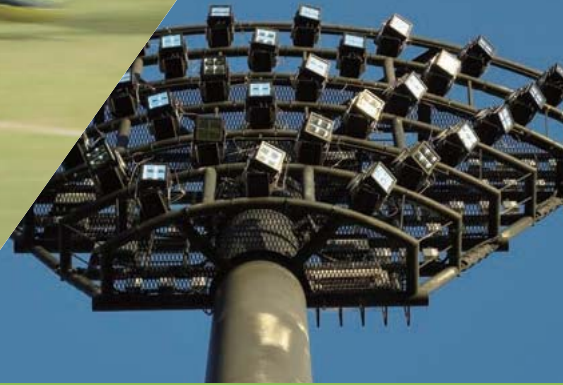

LED 大光量型 投光器

PIKA Series

強太光

省エネ

瞬時点灯

長寿命

■お問い合わせ

新横浜営業所