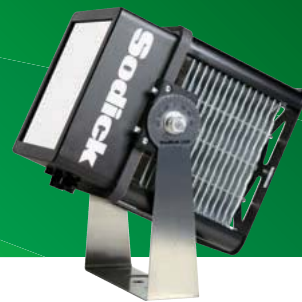

FC 東京

アルビレックス新潟

MADE IN YOKOHAMA, JAPAN

ソディック LED <http://www.sodickled.co.jp>

LED 大光量型 投光器

PIKA Series

製品仕様

本体仕様	型式	PIKA 8	
	使用環境	屋内・屋外 兼用	
		中 角	狭 角
	全光束	82000 lm	77000 lm
	相関色温度	5000 K	5000 K
	平均演色評価数	≥73 Ra	≥73 Ra
	外形寸法 (脚部をのぞく)	幅 270 × 高 270 × 全長 310 mm	幅 270 × 高 270 × 全長 267 mm
	質量	11.5 kg	11.0 kg
	動作温度範囲	-20℃～ +40℃	-20℃～ +40℃
	動作湿度範囲	10 ~ 95% (結露なきこと)	10 ~ 95% (結露なきこと)
	設計寿命	40,000 時間	40,000 時間
	IP 保護等級	IP66	IP66
	保証期間	4 年	4 年
	照射角	40°	20°
電源仕様	型式	EDU-600S980DV	EDU-600S280DV
	入力電圧	AC100V～240V	
	入力電流	7.0A(120V) / 3.0A(230V)	
	電源周波数	50 / 60 Hz	
	力率	0.9	
	IP 保護等級	IP67	
	適合規格	PSE 準拠	
	消費電力	600 W ±10%	
	外形寸法	幅 167 × 高 67.2 × 全長 499 mm	
	質量	5.6 kg	